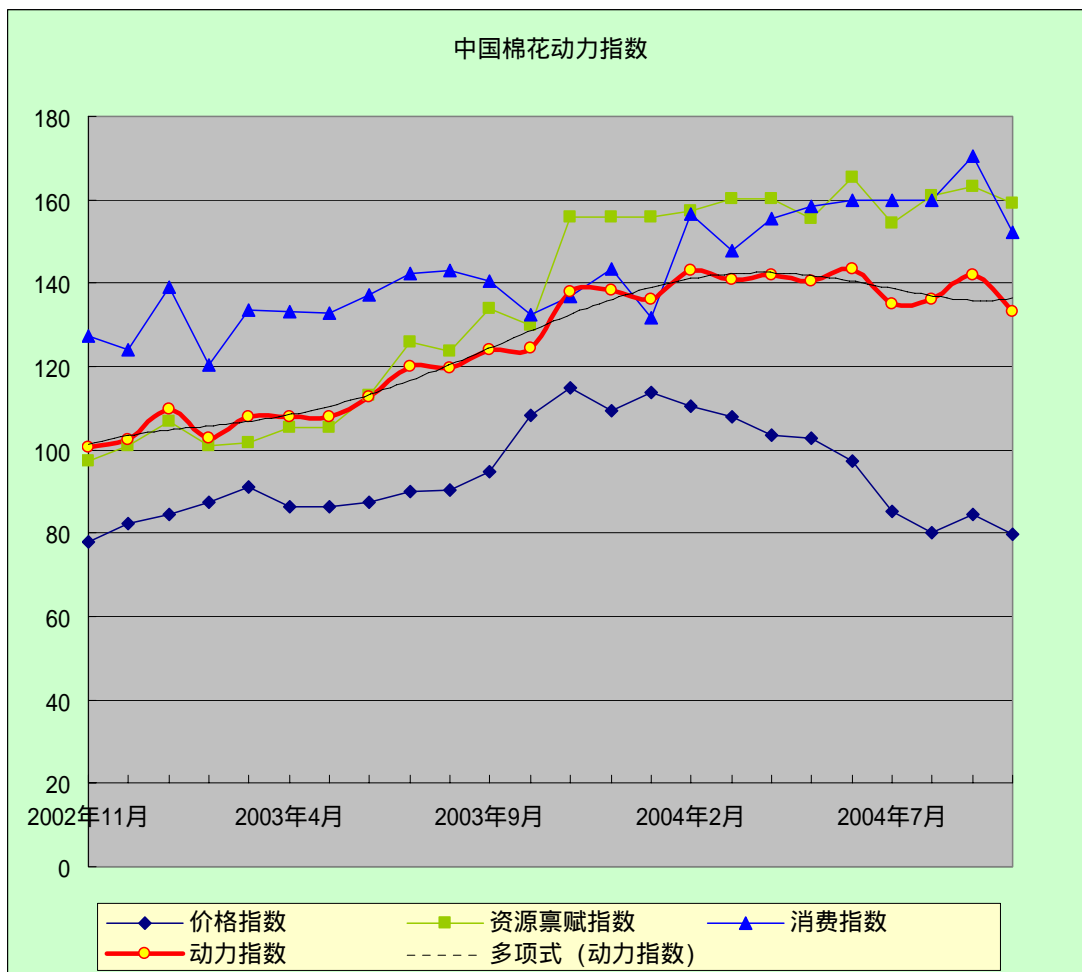

中国棉花动力指数

(2004年11月)

[发布日期：2004-11-18]

● 指数比较

同期动力指数比较 (%)

	2004年	2003年
9月	141.82	124.19
10月	137.76	124.23
11月	*130.90	137.85

注：*为预期数

● 趋势图

◇ 研制：中国农业科学院棉花研究所 棉业经济课题组

◇ 发布：中国棉花科技网 <http://www.cottontec.cn/>