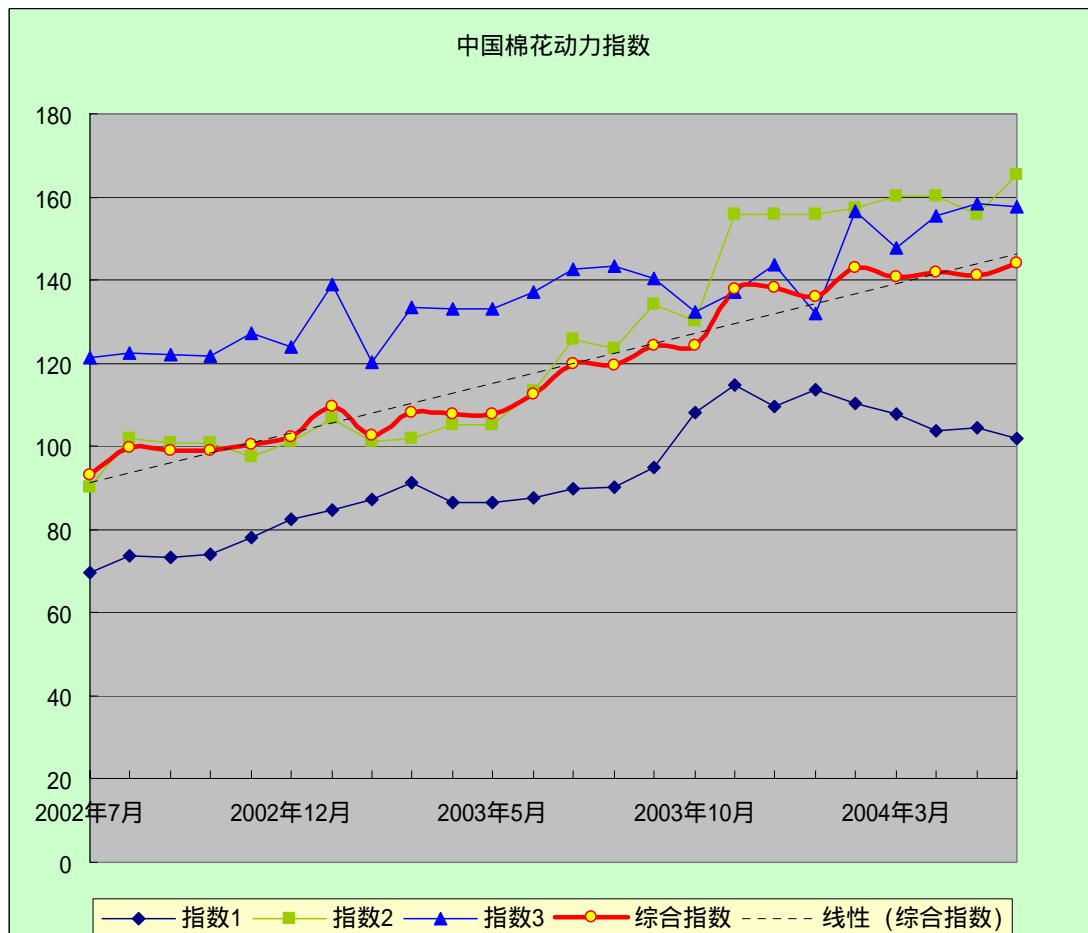

中国棉花动力指数

(2004年06月)

[发布日期：2004-06-16]

● 指数比较

同期动力指数比较 (%)

	2004年	2003年
4月	141.80	107.93
5月	141.09	107.89
6月	*144.02	112.67

注：*为预期数

● 趋势图