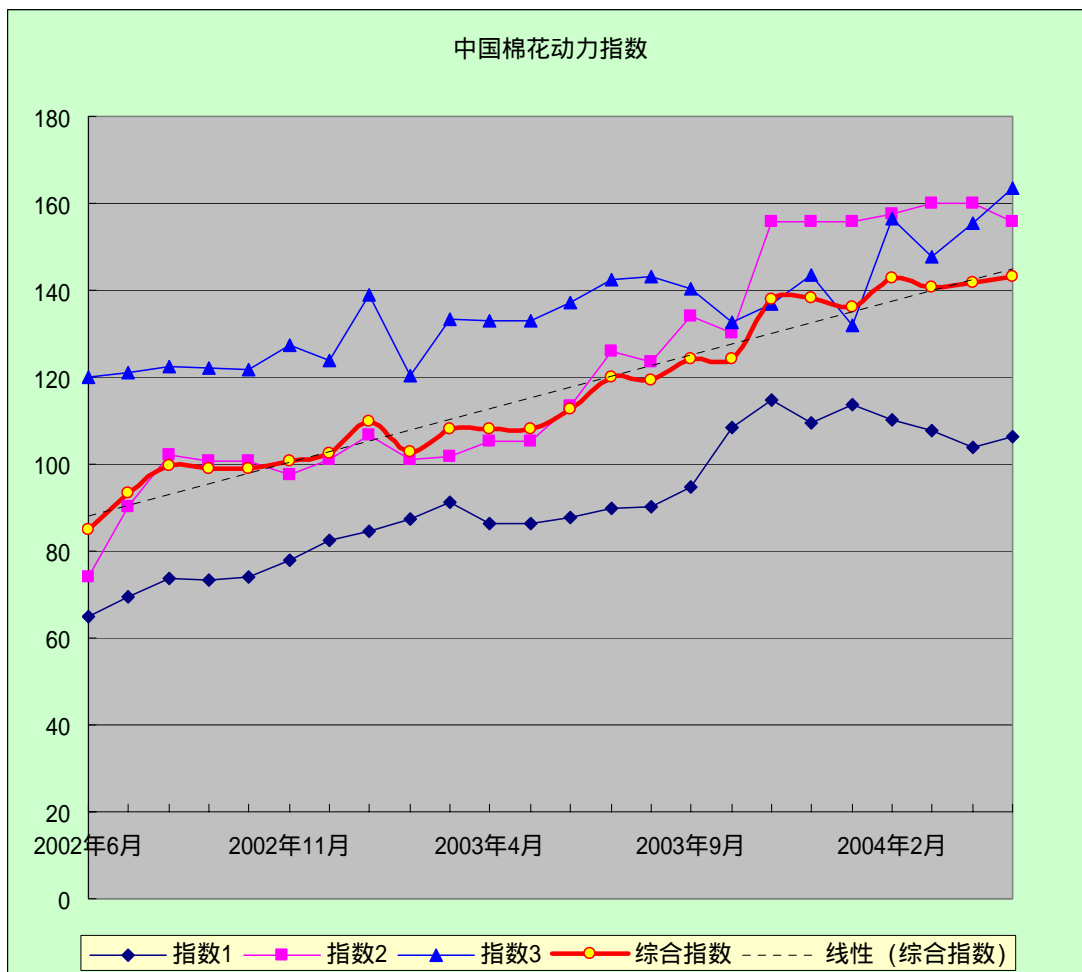

中国棉花动力指数

(2004年05月)

[发布日期：2004-05-17]

● 指数比较

同期动力指数比较 (%)

	2004年	2003年
3月	140.706	108.056
4月	141.809	107.936
5月	*143.231	107.899

注：*为预期数

● 趋势图